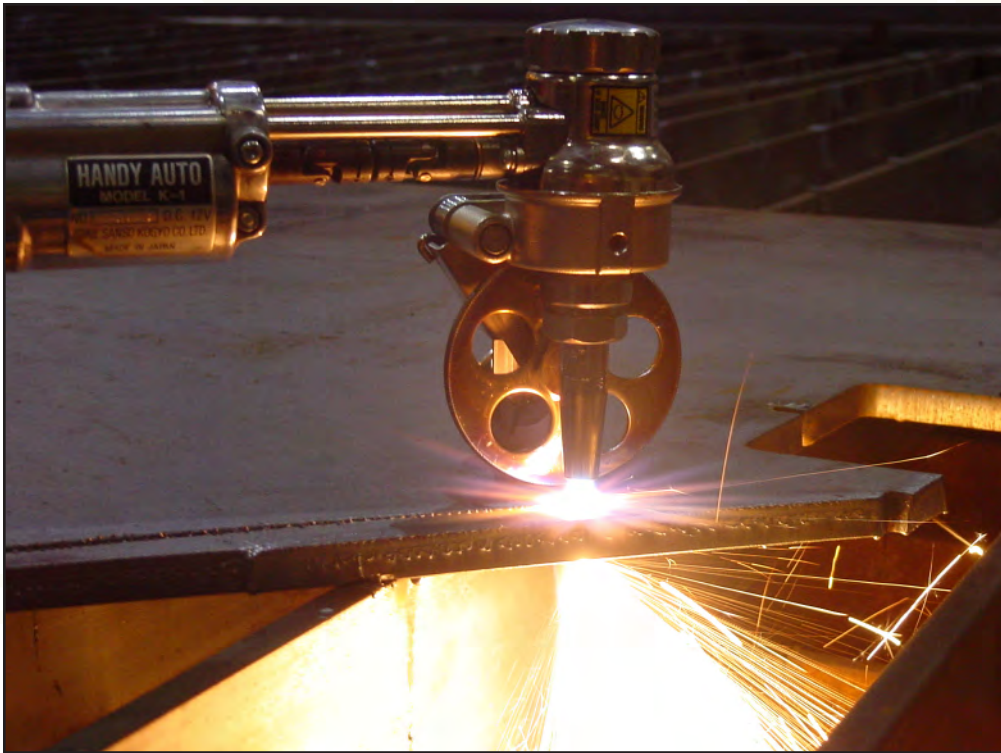

### *Todas las formas posibles con este soplete portátil de corte*

El soplete de corte Handy Auto mecanizado puede realizar cortes rectos, biselados, círculos y figuras, simplemente rotando la rueda provista al costado del cabezal. Este extraordinario soplete con su cuerpo liviano es tan fácil de operar que cualquiera lo querrá en su taller!

**KOIKE ARONSON, INC.**

ESPECIFICACIONES	
Espesor Corte	5-30mm (1/8 - 2in)
Velocidad Corte	200-700 mm/min (8-28in/min)
Control de Velocidad	Transistorizado
Rueda Tracción	Fricción
Motor	DC 12V, 7200 RPM
Alimentación	AC 120V: AC 220V, DC 12V
Longitud	430mm (1615/16in)
Peso	2.7kg (5.9lbs)
Boq. corte - 102 para Acetileno, 106 para LPG	series Koike 100