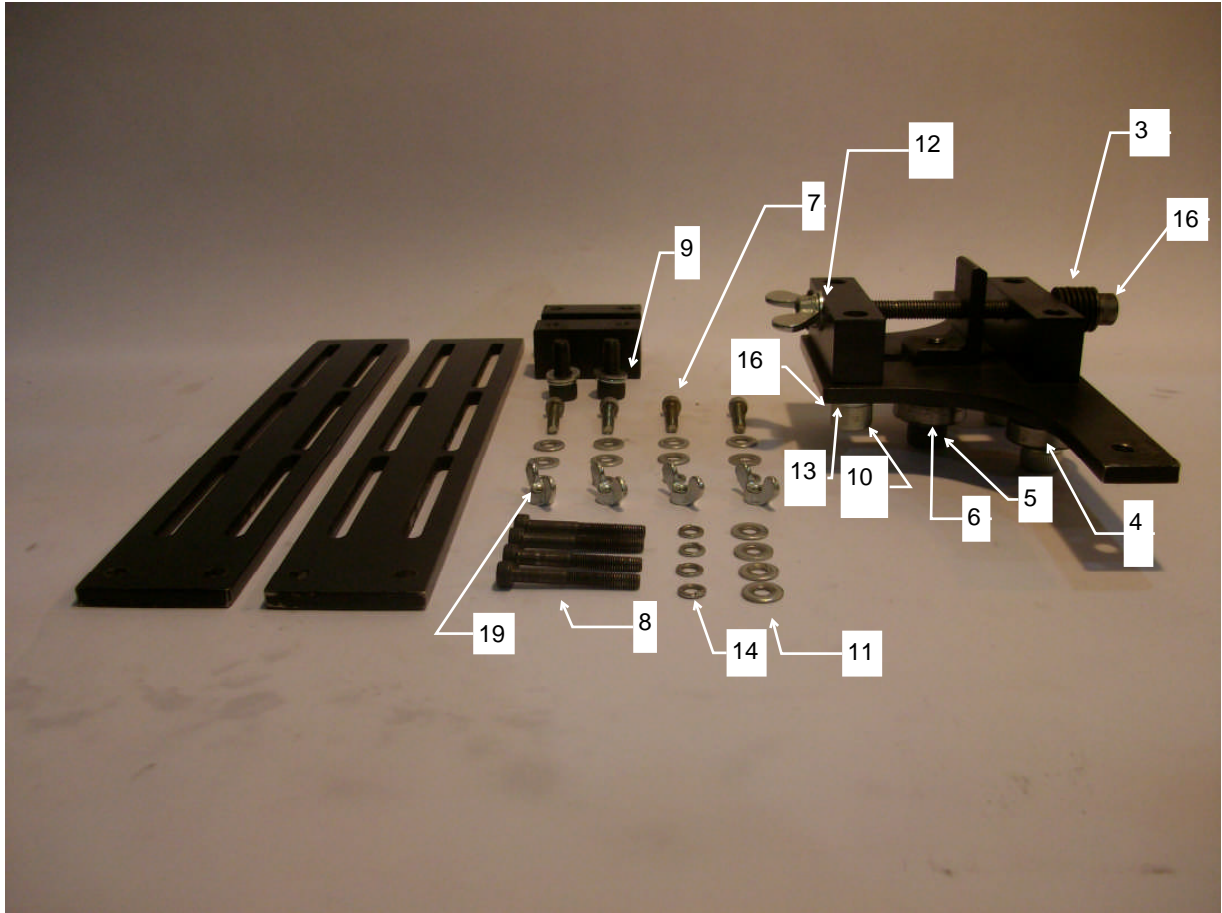

Wel Handy Follower Parts Map

3 PN: 1138313301 WASHER, BELLEVILLE SPRING, M8

14.000 0000 EA 08/02/11

4 PN: 1138350900 BEARING BALL (ZS60056) 6200ZZ

3.000 0000 EA 08/02/11

5 PN: 1148037600 SHOULDER SCREW, STL, M8-1.25 X 25MM LONG

	1.000 0000 EA	08/03/11
6 PN: 61000608		COLLAR FOR DRIVE WHEEL,WEL-HANDY MULTI
	3.000 0000 EA	08/02/11
7 PN: 9968128700		CSCREW SOC HD STL M5-.80 X 22
	4.000 0000 EA	08/02/11
8 PN: 9968129200		CSCREW SOC HD STL M5-.80 X 40
	4.000 0000 EA	0.016 08/02/11
9 PN: 9968132800		CSCREW SOC HD STL M8-1.25 X 20
	2.000 0000 EA	08/02/11
10 PN: 9968135500		CSCREW SOC HD STL M10-1.50 X 35 *LOC 4 BENCH*
	4.000 0000 EA	08/02/11
11 PN: 9968148700		WASHER, FLAT M5 *LOC 4-FLOOR/ BENCH/ REPAIR
	12.000 0000 EA	08/02/11
12 PN: 9968148900		WASHER, FLAT M8 *LOC.-RAIL KIT,WELD,BENCH,4-FLOOR
	3.000 0000 EA	08/02/11
13 PN: 9968149000		WASHER, FLAT M10
	5.000 0000 EA	08/02/11
14 PN: 9968150200		WASHER, LOCKING M5
	8.000 0000 EA	08/02/11
15 PN: 9968150400		WASHER, LOCKING M8
	2.000 0000 EA	08/02/11
16 PN: 9968150500		WASHER, LOCKING M10
	5.000 0000 EA	08/02/11
17 PN: 9968202200		ROLL PIN M2 X 14
	1.000 0000 EA	08/02/11

18 PN: 9968234200 SCREW,WING M8X25

1.000 0000 EA 08/02/11

19 PN: 9968240300 NUT,WING M5-0.80

4.000 0000 EA 08/02/11